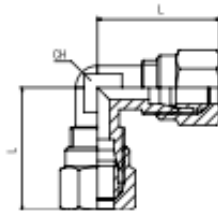

9260

RACCORDO A L INTERMEDIO

ELBOW CONNECTOR

WINKELVERSCHRAUBUNG

RACCORD EQUERRE

RACOR A L INTERMEDIO

CONEXÃO EM "L" TUBO-TUBO

| Code | Tube | L | CH | Pack. |
|--------------|------|------|----|-------|
| 09260 00 001 | 4 | 21 | 8 | 10 |
| 09260 00 002 | 6 | 22.5 | 9 | 10 |
| 09260 00 003 | 8 | 26.5 | 12 | 10 |
| 09260 00 004 | 10 | 31.5 | 13 | 10 |
| 09260 00 005 | 12 | 34.5 | 14 | 10 |
| 09260 00 006 | 14 | 38 | 17 | 10 |
| 09260 00 007 | 15 | 37.5 | 17 | 10 |
| 09260 00 008 | 16 | 44 | 19 | 10 |
| 09260 00 009 | 18 | 44 | 22 | 10 |